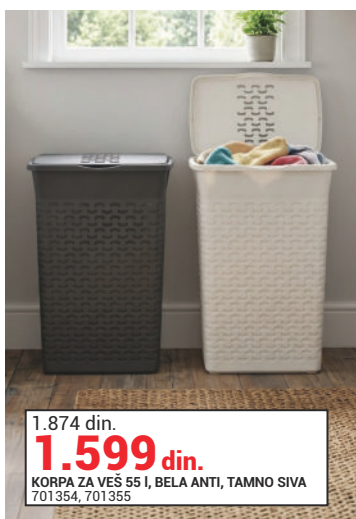

1.874 din.
1.599 din.
KORPA ZA VEŠ 55 l, BELA ANTI, TAMNO SIVA
701354, 701355